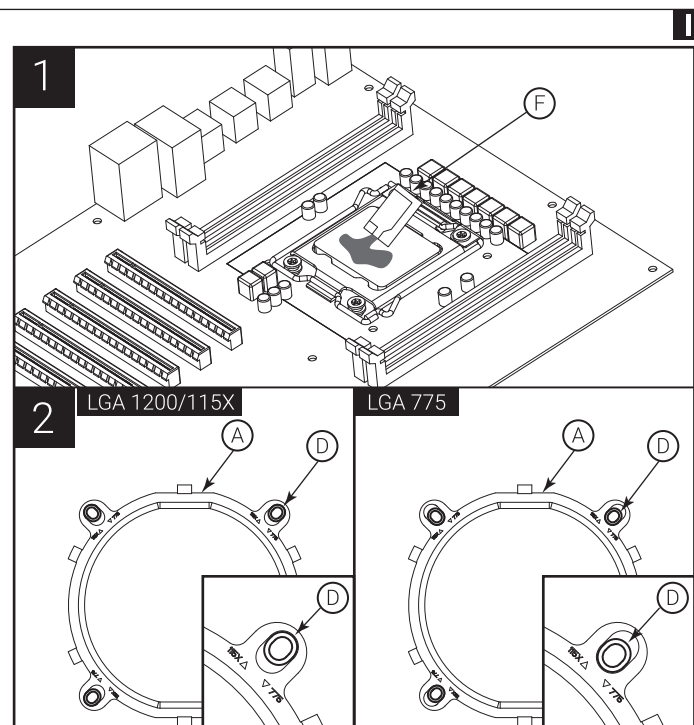

W:630mm x H:100mm

Front

AeroCool

Verkho Series
Verkho 4 | Verkho 4 Lite | Verkho 4 Dark | Verkho 5 | Verkho 5 Dark

Socket : LGA 2066 / 2011 / 1200 / 115X / 775
Socket : AM4 / AM3+ / AM3 / AM2+ / AM2 / FM2 / FM1

W:630mm x H:100mm

Back

AeroCool

Verkho Series
Verkho 4 | Verkho 4 Lite | Verkho 4 Dark | Verkho 5 | Verkho 5 Dark

Socket : LGA 2066 / 2011 / 1200 / 115X / 775
Socket : AM4 / AM3+ / AM3 / AM2+ / AM2 / FM2 / FM1