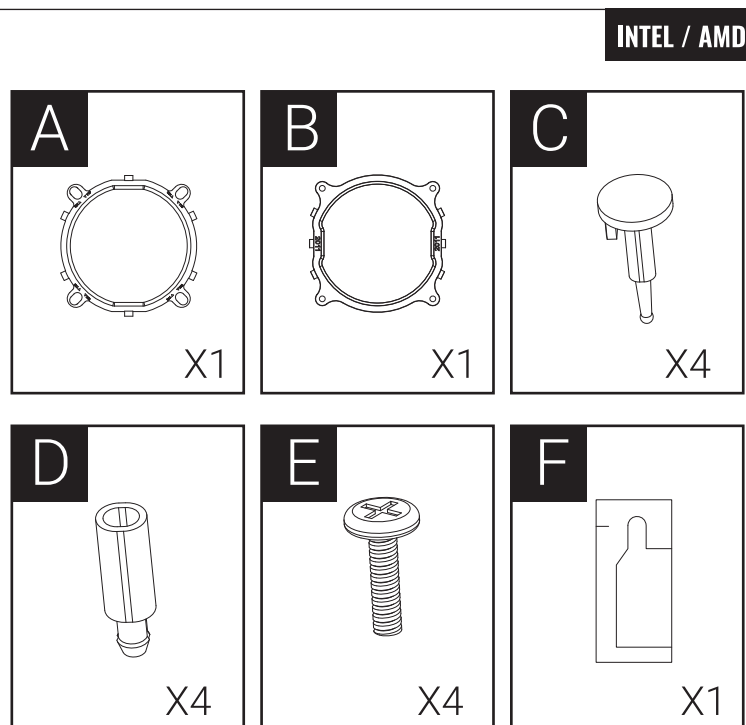

W:630mm x H:100mm

Front

AeroCool

Verkho Series
Verkho 4 | Verkho 4 Lite | Verkho 4 Dark | Verkho 5 | Verkho 5 Dark

Socket : LGA 2066 / 2011 / 1200 / 115X / 775
Socket : AM4 / AM3+ / AM3 / AM2+ / AM2 / FM2 / FM1

User's Manual	Manuale dell'utente	使用説明書/使用说明书
Manual del usuario	Podręcznik użytkownika	ユーザーズマニュアル
Bedienungsanleitung	Руководство пользователя	нұсқаулары
Manuel d'utilisation	Manual de utilizador	Talimatlar