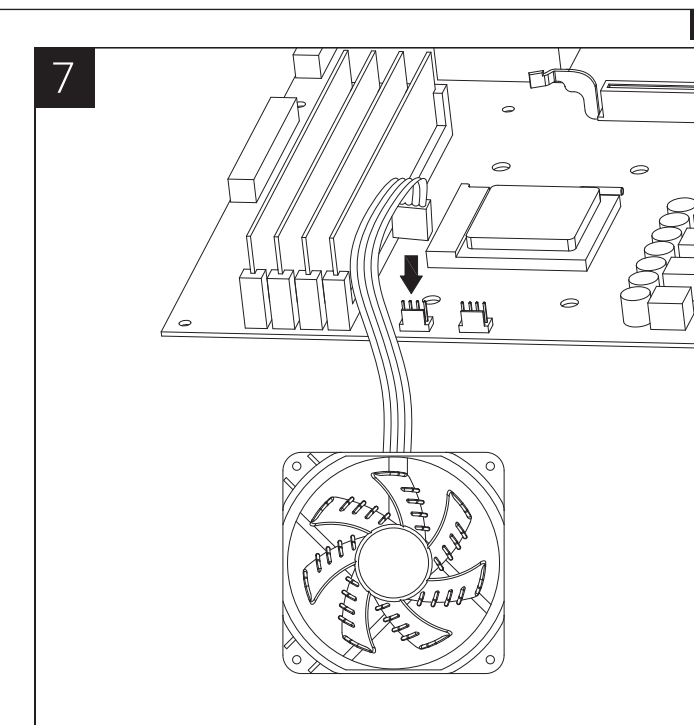

W:630mm x H:100mm

Front

AeroCool

Verkho Series
Verkho 4 | Verkho 4 Lite | Verkho 4 Dark | Verkho 5 | Verkho 5 Dark

Socket : LGA 2066 / 2011 / 1200 / 115X / 775
Socket : AM4 / AM3+ / AM3 / AM2+ / AM2 / FM2 / FM1

User's Manual	Manuale dell'utente	使用説明書/使用说明书
Manual del usuario	Podręcznik użytkownika	ユーザーズマニュアル
Bedienungsanleitung	Руководство пользователя	нұсқаулары
Manuel d'utilisation	Manual de utilizador	Talimatlar