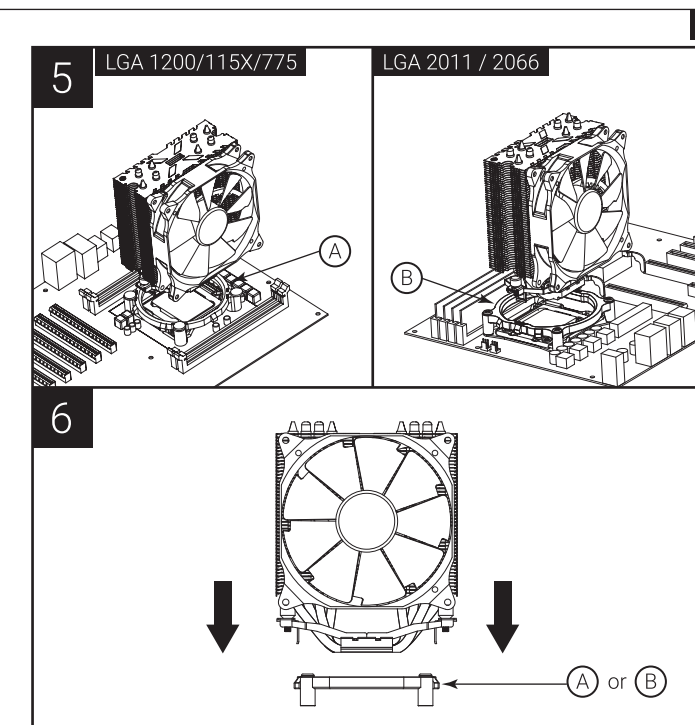

W:630mm x H:100mm

Front

AeroCool

Verkho Series
Verkho 4 | Verkho 4 Lite | Verkho 4 Dark | Verkho 5 | Verkho 5 Dark

Socket : LGA 2066 / 2011 / 1200 / 115X / 775
Socket : AM4 / AM3+ / AM3 / AM2+ / AM2 / FM2 / FM1

W:630mm x H:100mm

Back

AeroCool

Verkho Series
Verkho 4 | Verkho 4 Lite | Verkho 4 Dark | Verkho 5 | Verkho 5 Dark

Socket : LGA 2066 / 2011 / 1200 / 115X / 775
Socket : AM4 / AM3+ / AM3 / AM2+ / AM2 / FM2 / FM1