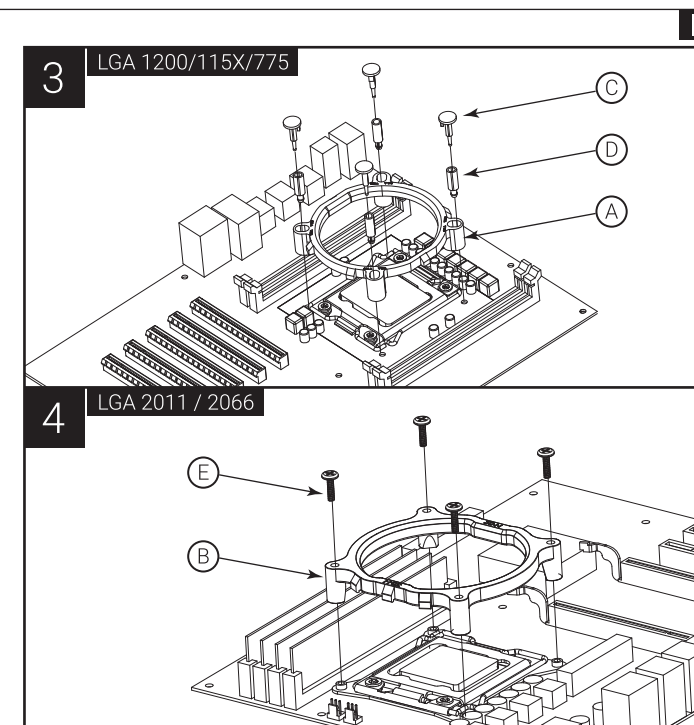

W:630mm x H:100mm

Front

AeroCool

Verkho Series
Verkho 4 | Verkho 4 Lite | Verkho 4 Dark | Verkho 5 | Verkho 5 Dark

Socket : LGA 2066 / 2011 / 1200 / 115X / 775
Socket : AM4 / AM3+ / AM3 / AM2+ / AM2 / FM2 / FM1

W:630mm x H:100mm

Back

AeroCool

Verkho Series
Verkho 4 | Verkho 4 Lite | Verkho 4 Dark | Verkho 5 | Verkho 5 Dark

Socket : LGA 2066 / 2011 / 1200 / 115X / 775
Socket : AM4 / AM3+ / AM3 / AM2+ / AM2 / FM2 / FM1