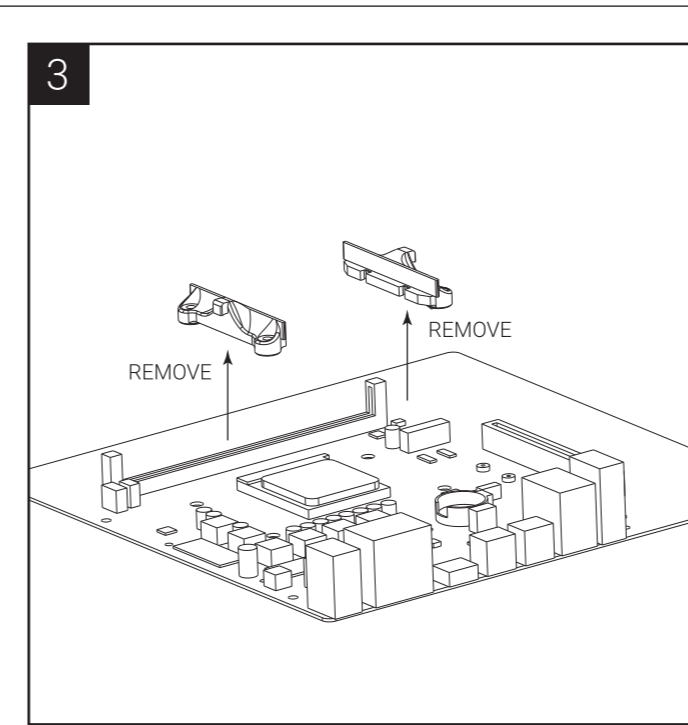

Front

W:630mm x H:100mm

Verkho2 Slim

Socket : LGA 1200 / 115X / 775
 Socket : AM4 / AM3+ / AM3 / AM2+ / AM2 / FM2 / FM1

User's Manual	Manuale dell'utente	使用説明書/使用说明书
Manual del usuario	Podręcznik użytkownika	ユーザーズマニュアル
Bedienungsanleitung	Руководство пользователя	нұсқаулары
Manuel d'utilisation	Manual de utilizador	Talimatlar