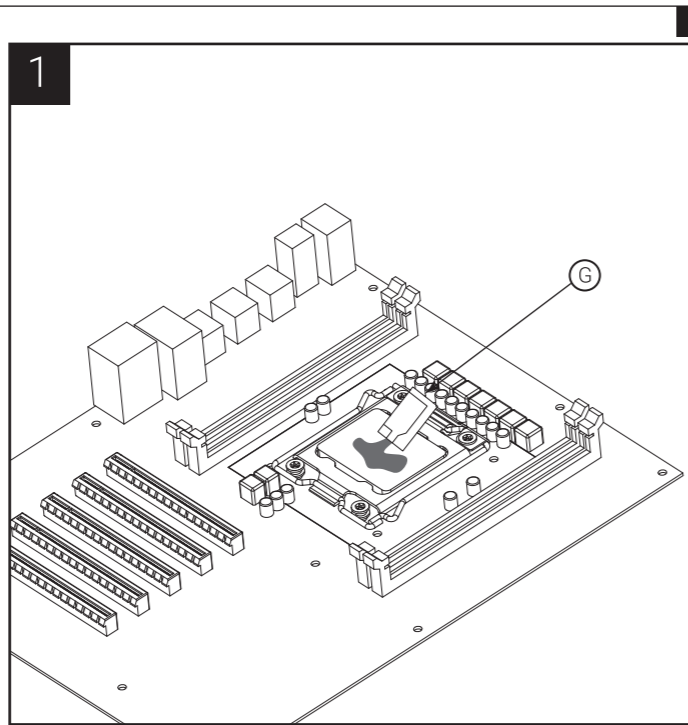

Front

W:630mm x H:100mm

Verkho2 Slim

Socket : LGA 1200 / 115X / 775
 Socket : AM4 / AM3+ / AM3 / AM2+ / AM2 / FM2 / FM1

User's Manual	Manuale dell'utente	使用説明書/使用说明书
Manual del usuario	Podręcznik użytkownika	ユーザーズマニュアル
Bedienungsanleitung	Руководство пользователя	нұсқаулары
Manuel d'utilisation	Manual de utilizador	Talimatlar