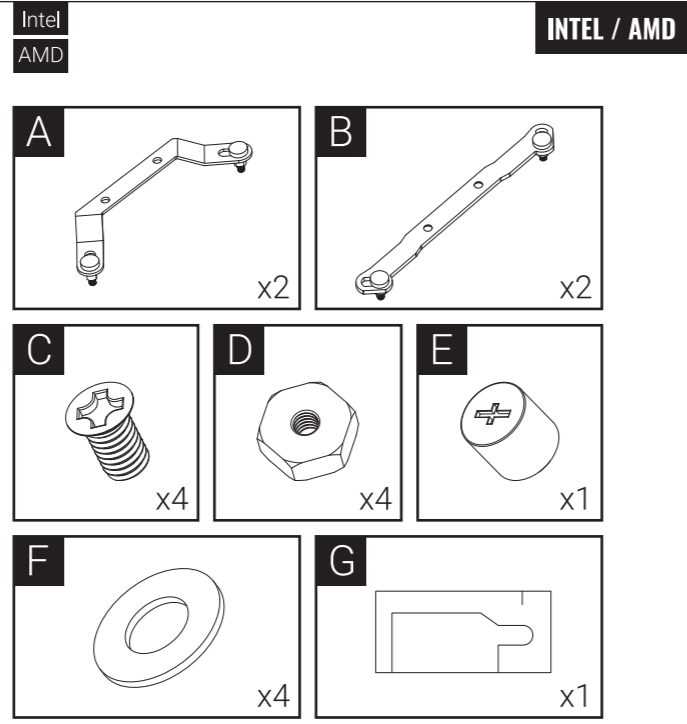

W:630mm x H:100mm

Verkho2 Slim

Socket : LGA 1200 / 115X / 775
 Socket : AM4 / AM3+ / AM3 / AM2+ / AM2 / FM2 / FM1

User's Manual	Manuale dell'utente	使用説明書/使用说明书
Manual del usuario	Podręcznik użytkownika	ユーザーズマニュアル
Bedienungsanleitung	Руководство пользователя	нұсқаулары
Manuel d'utilisation	Manual de utilizador	Talimatlar

Front

W:630mm x H:100mm

Verkho2 Slim

Socket : LGA 1200 / 115X / 775
 Socket : AM4 / AM3+ / AM3 / AM2+ / AM2 / FM2 / FM1

User's Manual	Manuale dell'utente	使用説明書/使用说明书
Manual del usuario	Podręcznik użytkownika	ユーザーズマニュアル
Bedienungsanleitung	Руководство пользователя	нұсқаулары
Manuel d'utilisation	Manual de utilizador	Talimatlar