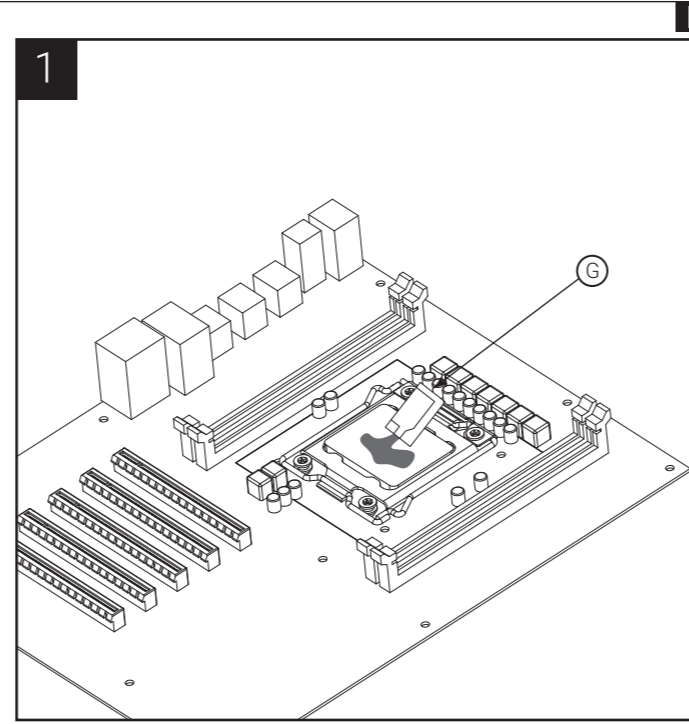

W:630mm x H:100mm

Verkho2 Slim

Socket : LGA 1200 / 115X / 775
 Socket : AM4 / AM3+ / AM3 / AM2+ / AM2 / FM2 / FM1

User's Manual	Manuale dell'utente	使用説明書/使用说明书
Manual del usuario	Podręcznik użytkownika	ユーザーズマニュアル
Bedienungsanleitung	Руководство пользователя	нұсқаулары
Manuel d'utilisation	Manual de utilizador	Talimatlar

Front

W:630mm x H:100mm

Verkho2 Slim

Socket : LGA 1200 / 115X / 775
 Socket : AM4 / AM3+ / AM3 / AM2+ / AM2 / FM2 / FM1

User's Manual	Manuale dell'utente	使用説明書/使用说明书
Manual del usuario	Podręcznik użytkownika	ユーザーズマニュアル
Bedienungsanleitung	Руководство пользователя	нұсқаулары
Manuel d'utilisation	Manual de utilizador	Talimatlar