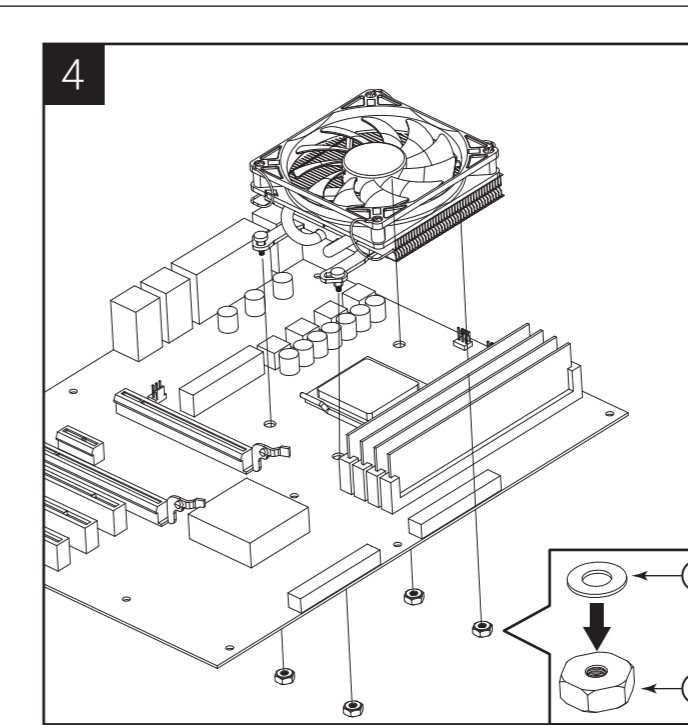

Front

W:630mm x H:100mm

Verkho2 Slim

Socket : LGA 1200 / 115X / 775
 Socket : AM4 / AM3+ / AM3 / AM2+ / AM2 / FM2 / FM1

User's Manual	Manuale dell'utente	使用説明書/使用说明书
Manual del usuario	Podręcznik użytkownika	ユーザーズマニュアル
Bedienungsanleitung	Руководство пользователя	нұсқаулары
Manuel d'utilisation	Manual de utilizador	Talimatlar