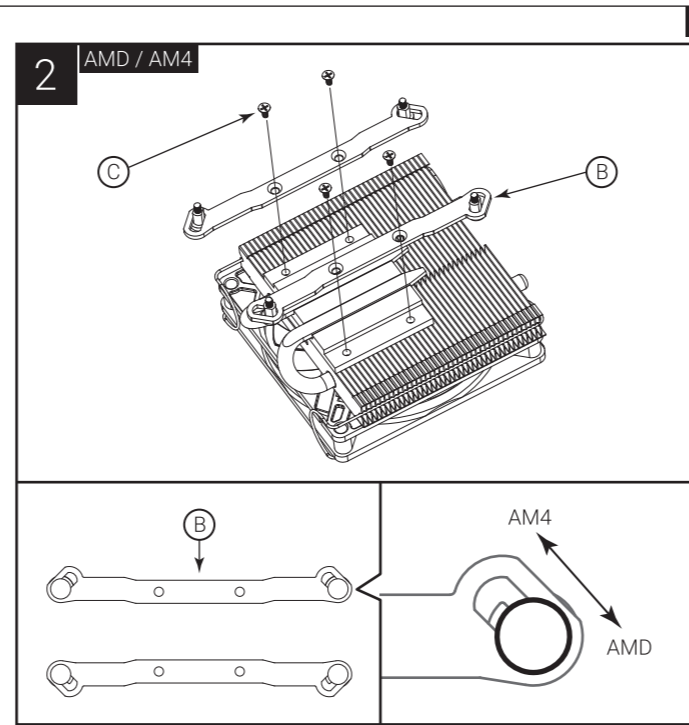

Front

W:630mm x H:100mm

Verkho2 Slim

Socket : LGA 1200 / 115X / 775
 Socket : AM4 / AM3+ / AM3 / AM2+ / AM2 / FM2 / FM1

User's Manual	Manuale dell'utente	使用説明書/使用说明书
Manual del usuario	Podręcznik użytkownika	ユーザーズマニュアル
Bedienungsanleitung	Руководство пользователя	нұсқаулары
Manuel d'utilisation	Manual de utilizador	Talimatlar