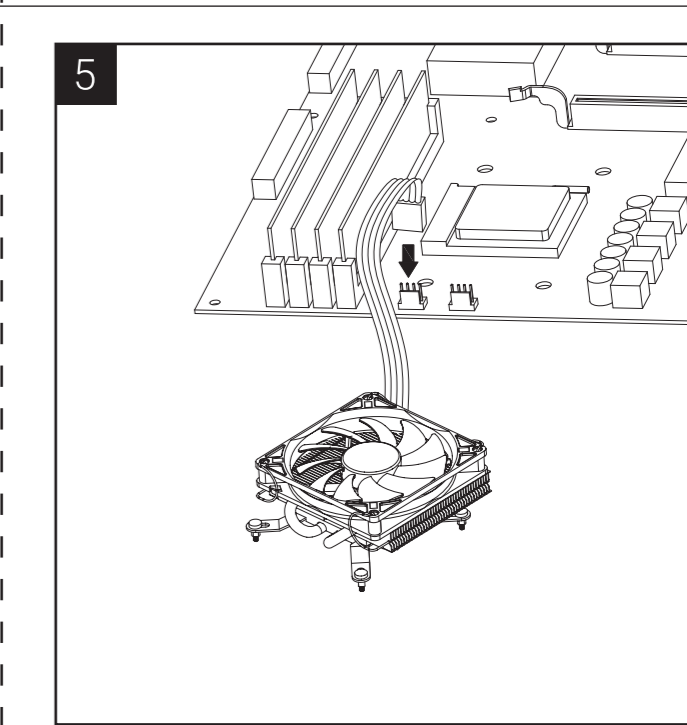

Front

W:630mm x H:100mm

Verkho2 Slim

Socket : LGA 1200 / 115X / 775
 Socket : AM4 / AM3+ / AM3 / AM2+ / AM2 / FM2 / FM1

User's Manual	Manuale dell'utente	使用説明書/使用说明书
Manual del usuario	Podręcznik użytkownika	ユーザーズマニュアル
Bedienungsanleitung	Руководство пользователя	нұсқаулары
Manuel d'utilisation	Manual de utilizador	Talimatlar