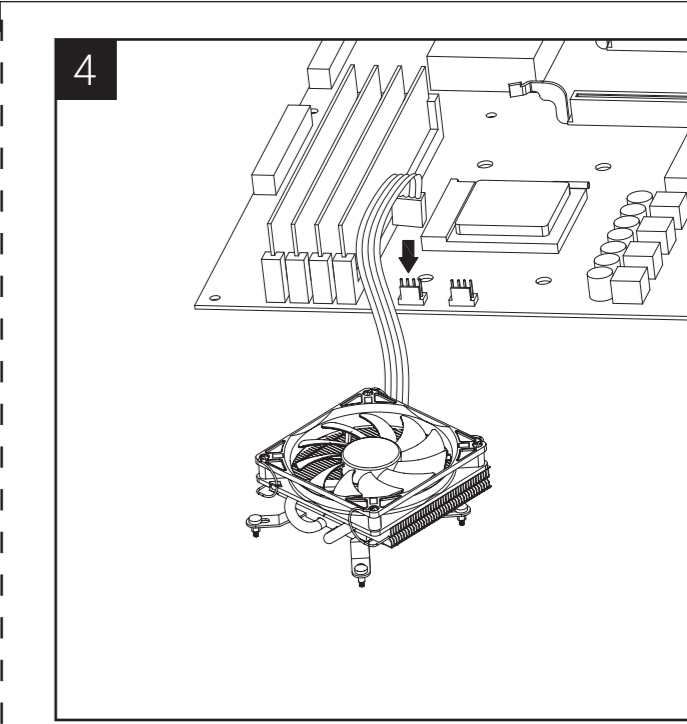

W:630mm x H:100mm

Verkho2 Slim

Socket : LGA 1200 / 115X / 775
 Socket : AM4 / AM3+ / AM3 / AM2+ / AM2 / FM2 / FM1

User's Manual	Manuale dell'utente	使用説明書/使用说明书
Manual del usuario	Podręcznik użytkownika	ユーザーズマニュアル
Bedienungsanleitung	Руководство пользователя	нұсқаулары
Manuel d'utilisation	Manual de utilizador	Talimatlar

Front

W:630mm x H:100mm

Verkho2 Slim

Socket : LGA 1200 / 115X / 775
 Socket : AM4 / AM3+ / AM3 / AM2+ / AM2 / FM2 / FM1

User's Manual	Manuale dell'utente	使用説明書/使用说明书
Manual del usuario	Podręcznik użytkownika	ユーザーズマニュアル
Bedienungsanleitung	Руководство пользователя	нұсқаулары
Manuel d'utilisation	Manual de utilizador	Talimatlar