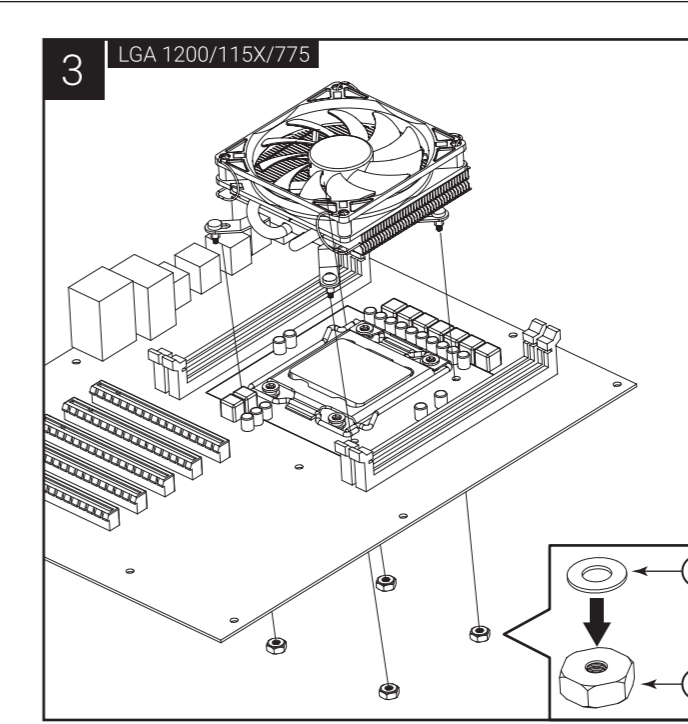

W:630mm x H:100mm

Verkho2 Slim

Socket : LGA 1200 / 115X / 775
 Socket : AM4 / AM3+ / AM3 / AM2+ / AM2 / FM2 / FM1

User's Manual	Manuale dell'utente	使用説明書/使用说明书
Manual del usuario	Podręcznik użytkownika	ユーザーズマニュアル
Bedienungsanleitung	Руководство пользователя	нұсқаулары
Manuel d'utilisation	Manual de utilizador	Talimatlar

Front

W:630mm x H:100mm

Verkho2 Slim

Socket : LGA 1200 / 115X / 775
 Socket : AM4 / AM3+ / AM3 / AM2+ / AM2 / FM2 / FM1

User's Manual	Manuale dell'utente	使用説明書/使用说明书
Manual del usuario	Podręcznik użytkownika	ユーザーズマニュアル
Bedienungsanleitung	Руководство пользователя	нұсқаулары
Manuel d'utilisation	Manual de utilizador	Talimatlar