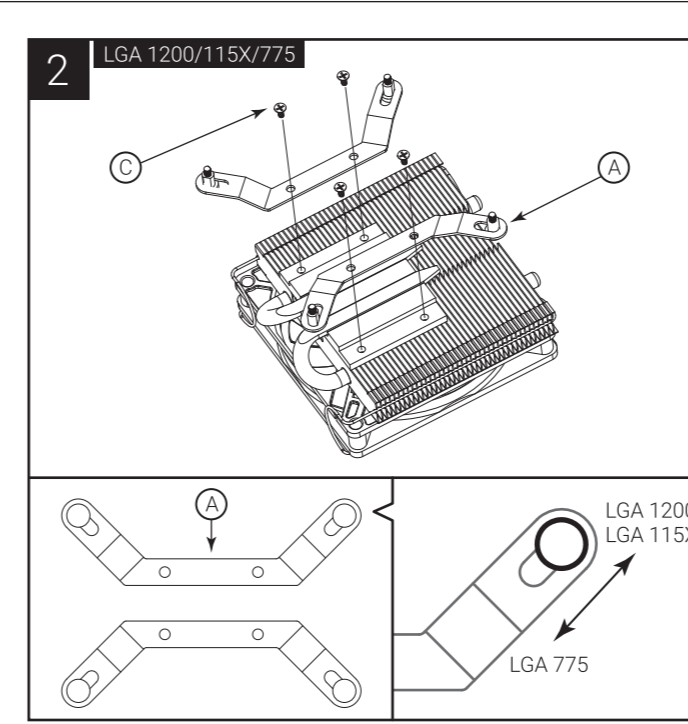

W:630mm x H:100mm

Verkho2 Slim

Socket : LGA 1200 / 115X / 775
 Socket : AM4 / AM3+ / AM3 / AM2+ / AM2 / FM2 / FM1

User's Manual	Manuale dell'utente	使用説明書/使用说明书
Manual del usuario	Podręcznik użytkownika	ユーザーズマニュアル
Bedienungsanleitung	Руководство пользователя	нұсқаулары
Manuel d'utilisation	Manual de utilizador	Talimatlar

Front

W:630mm x H:100mm

Verkho2 Slim

Socket : LGA 1200 / 115X / 775
 Socket : AM4 / AM3+ / AM3 / AM2+ / AM2 / FM2 / FM1

User's Manual	Manuale dell'utente	使用説明書/使用说明书
Manual del usuario	Podręcznik użytkownika	ユーザーズマニュアル
Bedienungsanleitung	Руководство пользователя	нұсқаулары
Manuel d'utilisation	Manual de utilizador	Talimatlar