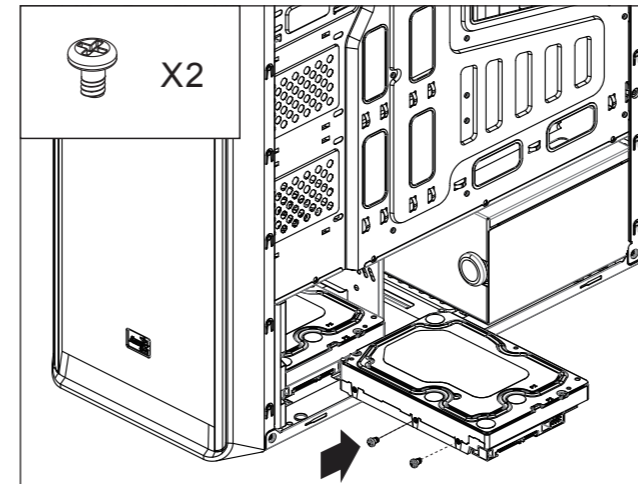

(4) 3.5" HDD x 2

EN Install 3.5" HDD	ES Instalación de 3.5" HDD
DE 3,5-Zoll-Festplatte installieren	FR Installer disque dur 3,5"
IT Installare l'unità HDD 3,5"	NL Installeer 3,5" HDD
PL Instalacja HDD 3,5"	RU Установите 3.5" жесткий диск
PT Instalar o HDD de 3,5"	中文 安裝3.5" 硬碟
JA 3.5インチHDDを取り付けます	KZ 3.5 «қатты дискіні» орнатыңыз