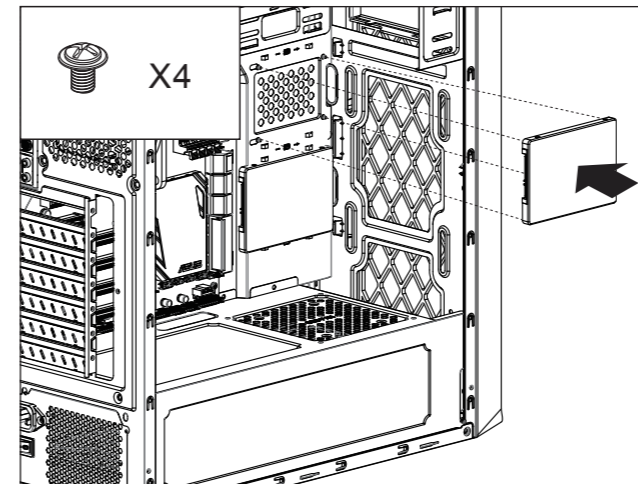

(5) 2.5" SSD

EN Install 2.5" SSD	ES Instalación de 2.5" SSD
DE 2,5-Zoll-SSD installieren	FR Installer SSD 2,5"
IT Installare l'unità SSD 2,5"	NL Installeer 2,5" SSD
PL Instalacja SSD 2,5"	RU Установите 2.5" жесткий диск
PT Instale o SSD de 2,5"	中文 安裝2.5" 硬碟
JA 2.5インチSSDを取り付けます	KZ 2.5 «қатты дискіні» орнатыңыз