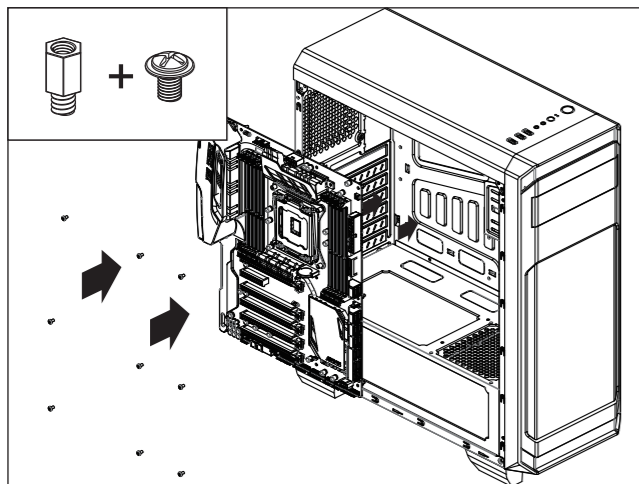

(2) Motherboard

EN Install Motherboard	ES Instalación de Placa madre
DE Motherboard installieren	FR Installer carte mère
IT Installazione della scheda madre	NL Installeer moederbord
PL Instalacja płyty głównej	RU Установите материнскую плату
PT Instalar a placa principal	中文 安裝主機板
JA マザーボードを取り付けます	KZ Аналық тақтаны орнатыңыз